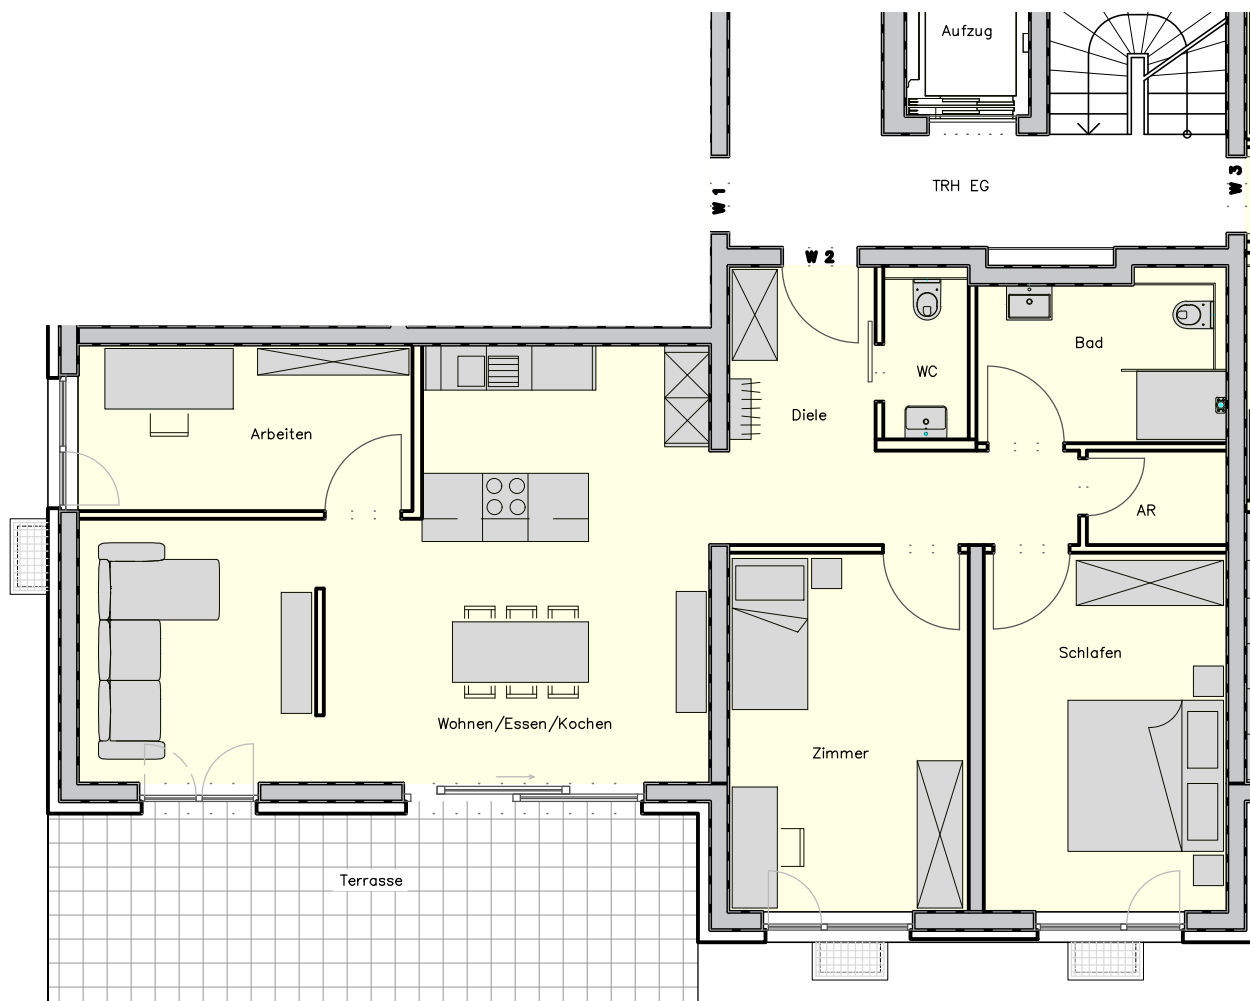

Exposé

Wohnung 2

KAMMERER

PROJEKTBAU

Gesamt Fläche Wohnung 2 = ~ 110m²